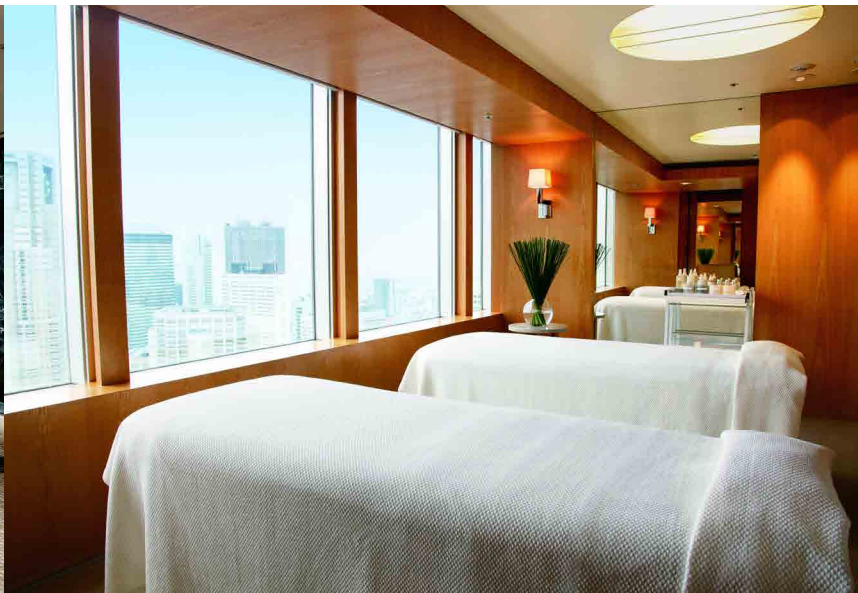

## AN OASIS OF CALM

A luxurious 2,100 square meter spa and fitness center offers private members and hotel guests the ultimate cosmopolitan retreat to rise above the stress and frenetic pace of modern city life.  
Locally unrivalled for its extensive range of treatments, fitness programs, its state-of-the-art equipment and panoramic views of Tokyo, Club On The Park is the perfect urban oasis dedicated to aesthetics, escape and fitness.

## スパ施設

45F

心と身体に静寂が満ちるスパエリアには、ジャグジー、スチームサウナ、ドライサウナなどを有する浴室と優雅なリラクゼーションラウンジ、プライベートなトリートメントルームを備えゲストをお迎えます。ライブラリーやミニバーのセレクションも多彩でゆったりとした時間をお過ごしいただけます。

受付 / トリートメントルーム7室 / ジャグジー / ドライサウナ  
スチームサウナ / 冷水プール / 360度ボディシャワー / マッサージルーム  
リラクゼーションラウンジ / ロッカールーム / ドレッシングエリア

## スパトリートメント

45F

45階にある7つのプライベートルームでは、確かなスキルを持つセラピストが日常のストレスや疲れを癒し、お肌や身体の状態を整えるトリートメント各種をご用意しています。スイス生まれの「ショリー」やハンガリーのスパブランド「オモロヴィッツァ」を使った独自のメニューもラインアップし、お客様それぞれのご要望にあわせてリラクゼーションを提供。

東京の街並を望むことができるスイートルームではおふたり一緒に至福のひとつきをどうぞ。

## SPA FACILITIES

45F

The 45th floor is devoted to tranquility of body and mind, with spacious wet and relaxation areas.

Men's and women's steamed and dry saunas, 360-degree body showers, marble whirlpools, cold plunge pools, and relaxation rooms complete with refreshments, wide-screen televisions and leisure reading may also be enjoyed.