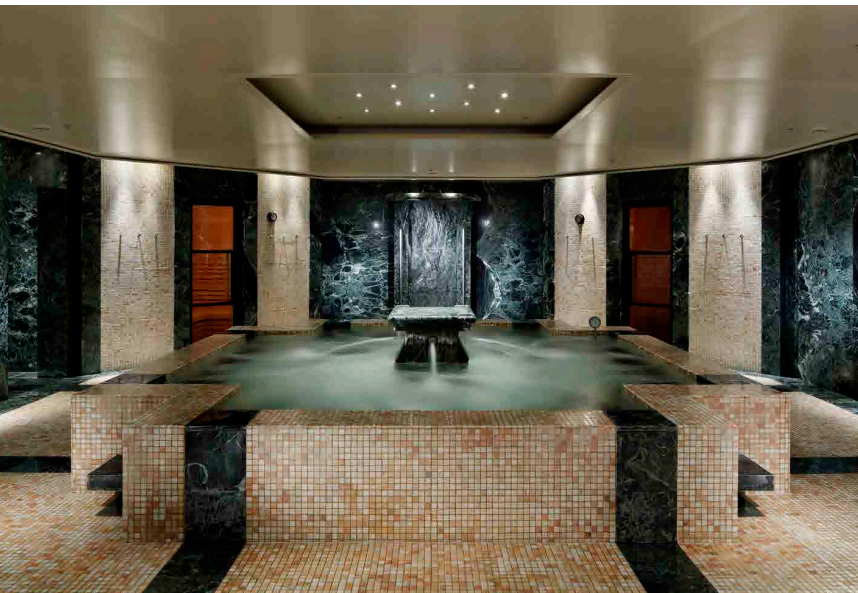

## AN OASIS OF CALM

A luxurious 2,100 square meter spa and fitness center offers private members and hotel guests the ultimate cosmopolitan retreat to rise above the stress and frenetic pace of modern city life.  
Locally unrivalled for its extensive range of treatments, fitness programs, its state-of-the-art equipment and panoramic views of Tokyo, Club On The Park is the perfect urban oasis dedicated to aesthetics, escape and fitness.

## スパ施設

45F

心と身体に静寂が満ちるスパエリアには、ジャグジー、スチームサウナ、ドライサウナなどを有する浴室と優雅なリラクゼーションラウンジ、プライベートなトリートメントルームを備えゲストをお迎えます。ライブラリーやミニバーのセレクションも多彩でゆったりとした時間をお過ごしいただけます。

受付 / トリートメントルーム7室 / ジャグジー / ドライサウナ  
スチームサウナ / 冷水プール / 360度ボディシャワー / マッサージルーム  
リラクゼーションラウンジ / ロッカールーム / ドレッシングエリア

## スパトリートメント

45F

45階にある7つのプライベートルームでは、確かなスキルを持つセラピストが日常のストレスや疲れを癒し、お肌や身体の状態を整えるトリートメント各種をご用意しています。スイス生まれの「ショリー」やハンガリーのスパブランド「オモロヴィッツァ」を使った独自のメニューもラインアップし、お客様それぞれのご要望にあわせてリラクゼーションを提供。

東京の街並を望むことができるスイートルームではおふたり一緒に至福のひとつきをどうぞ。

## SPA FACILITIES

45F

The 45th floor is devoted to tranquility of body and mind, with spacious wet and relaxation areas.

Men's and women's steamed and dry saunas, 360-degree body showers, marble whirlpools, cold plunge pools, and relaxation rooms complete with refreshments, wide-screen televisions and leisure reading may also be enjoyed.