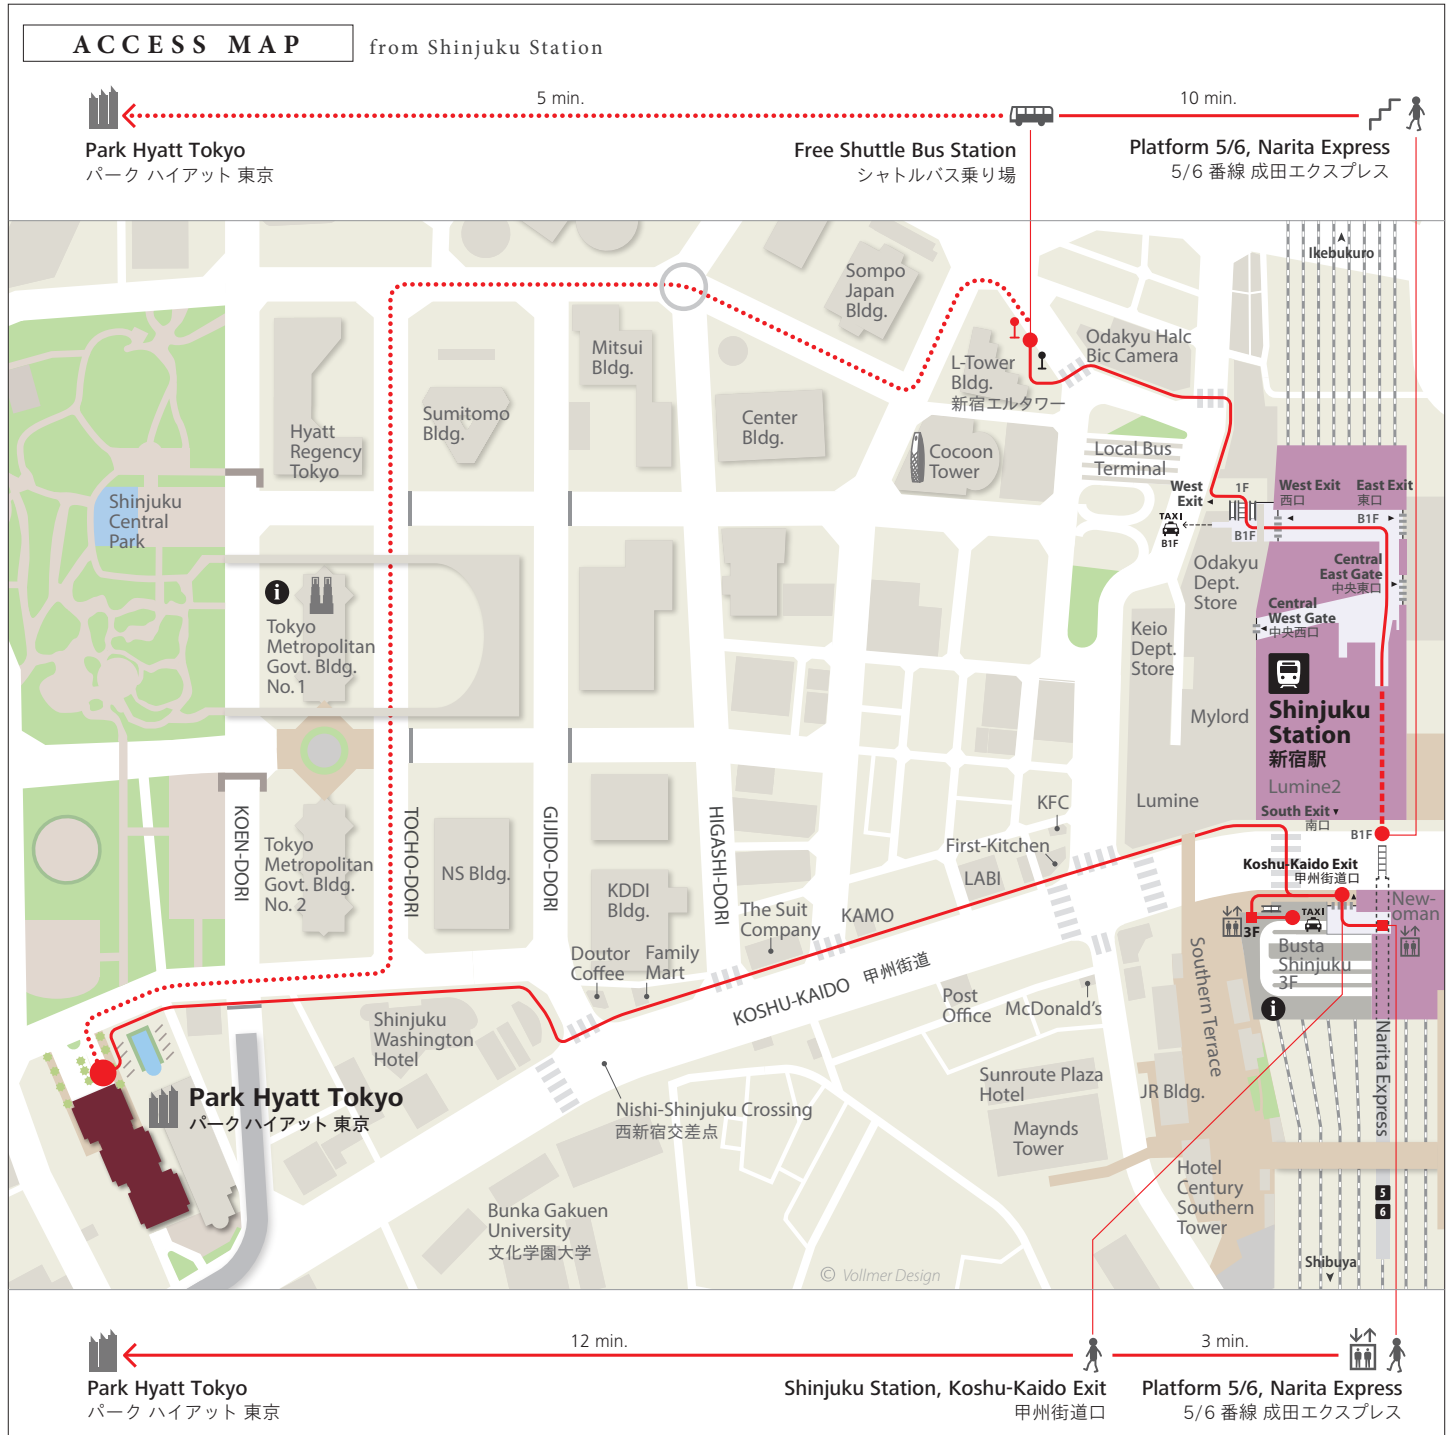

# Access Map from Shinjuku Station

新宿駅 - パークハイアット東京 ルート案内

Travel times are indicative. 所要時間は目安です。

PARK HYATT TOKYO™